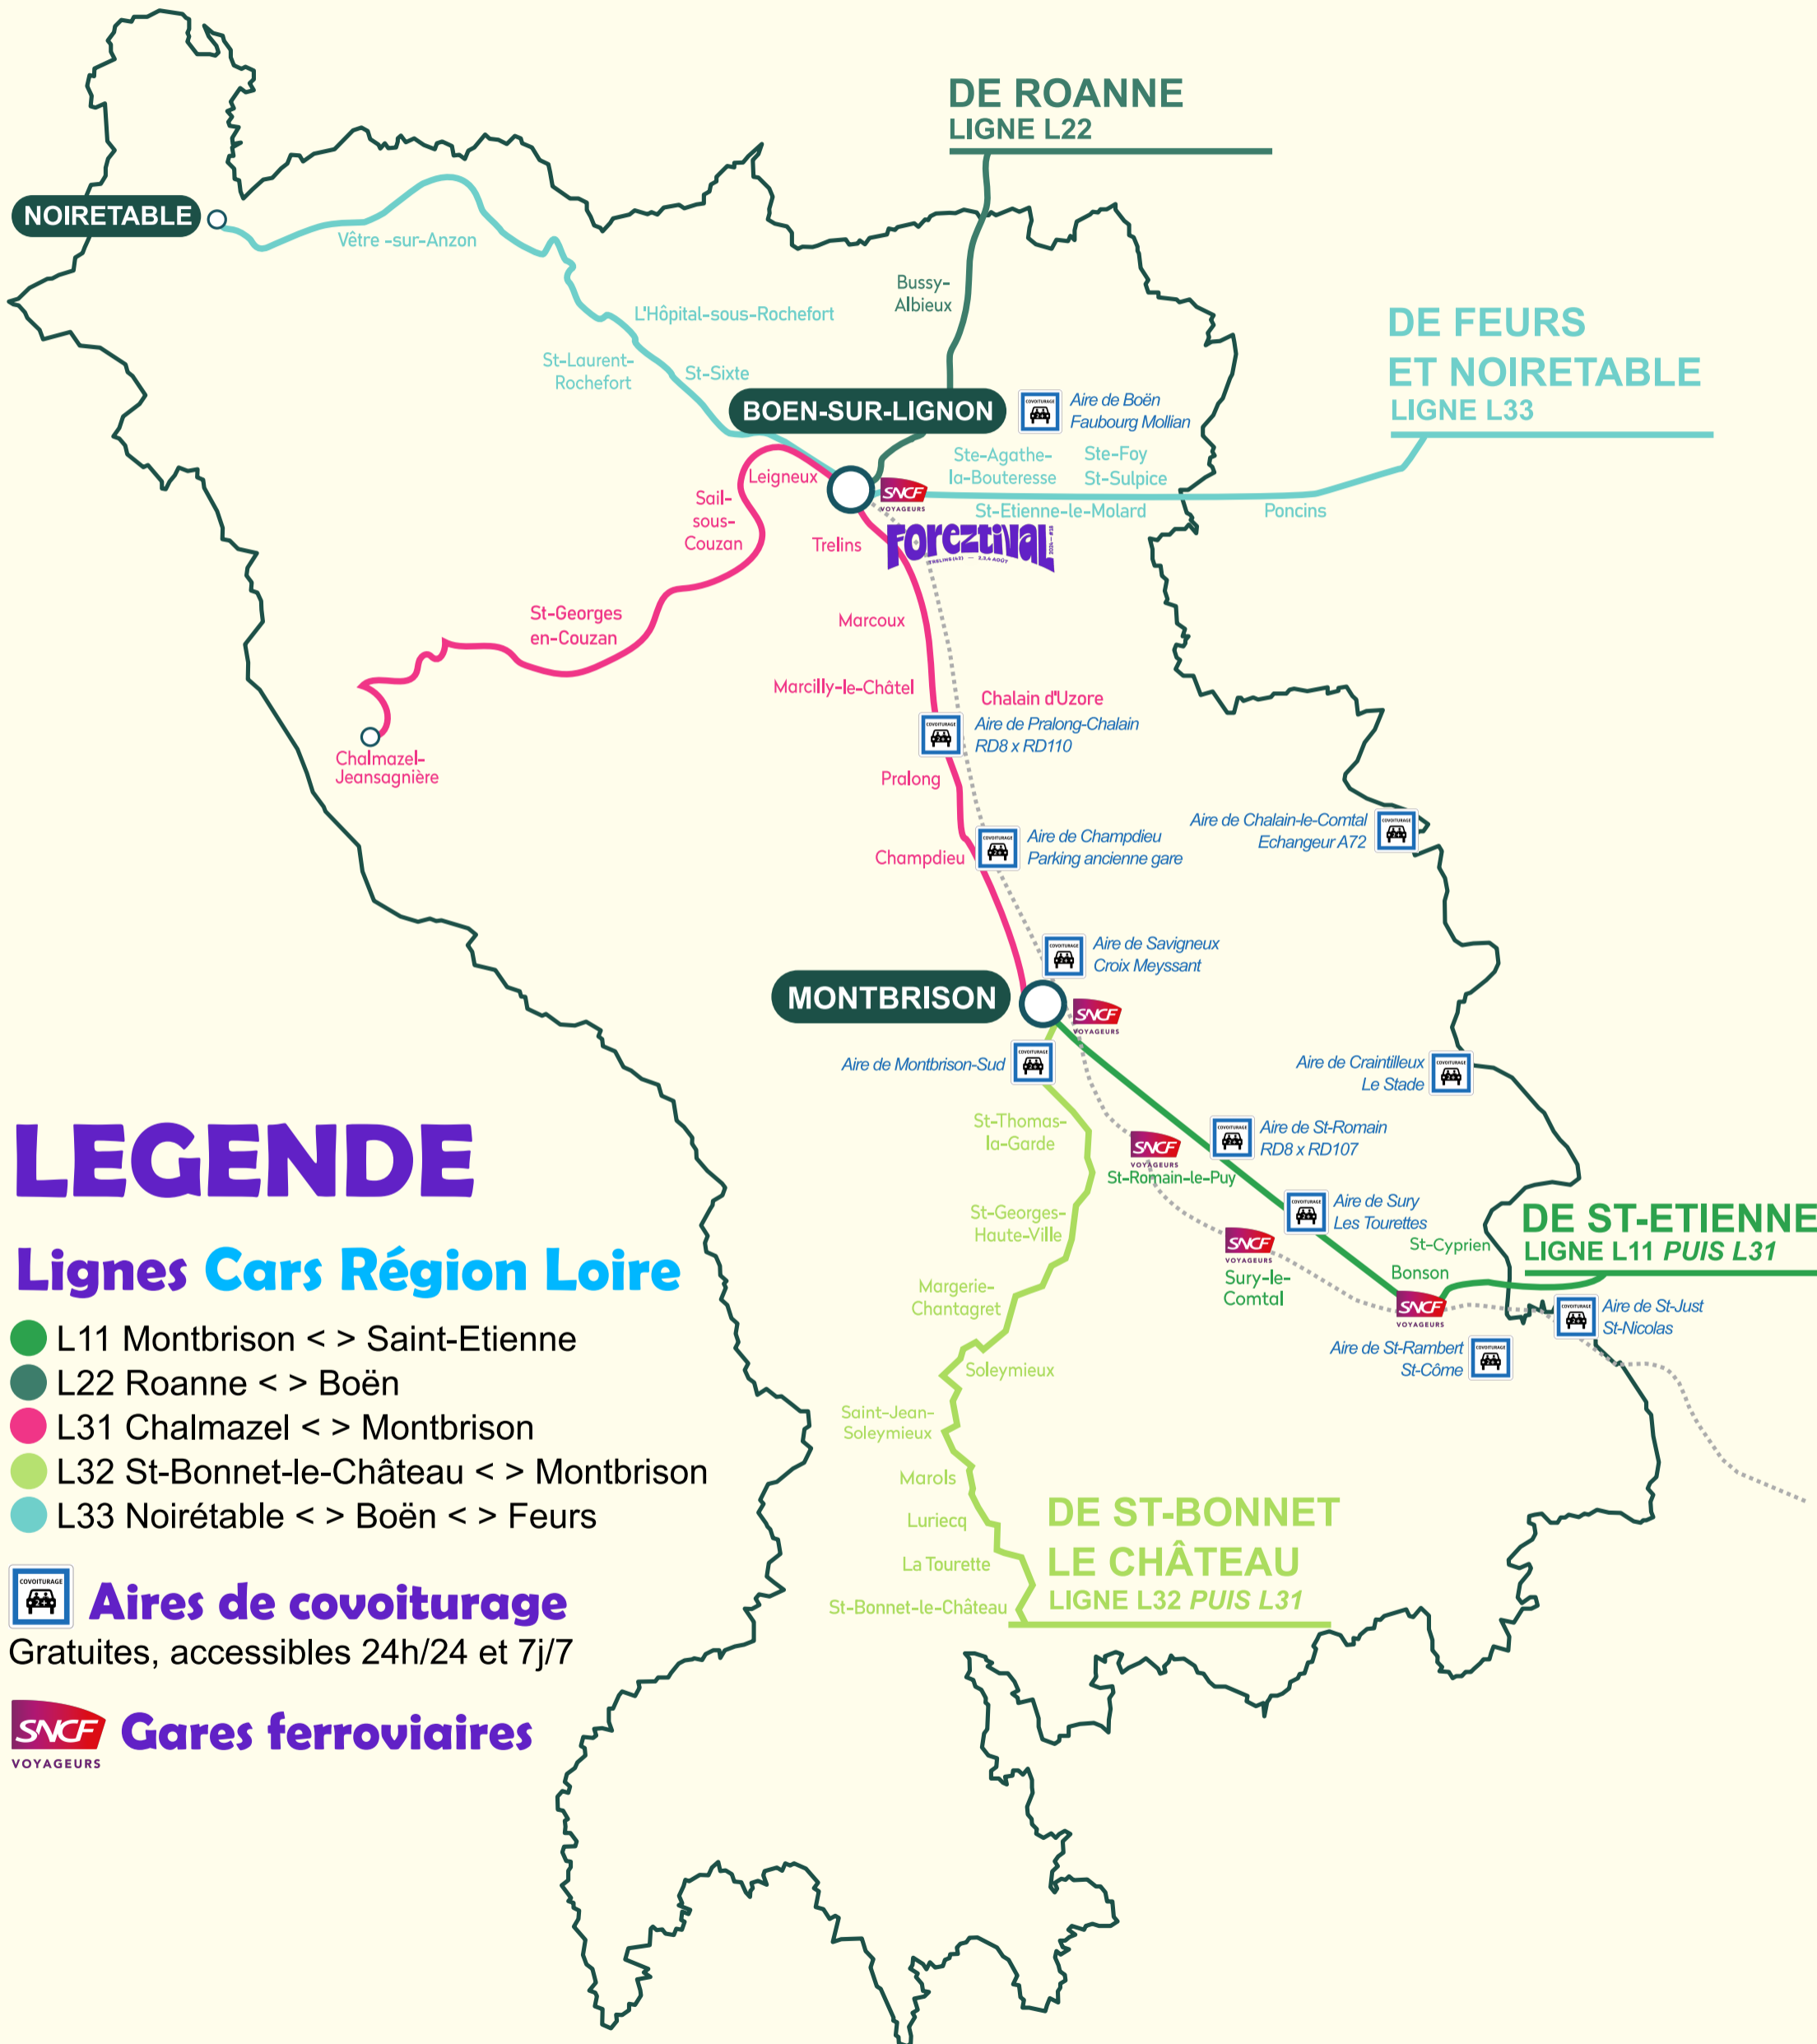

VENIR AU FOREZTIVAL

Avec les lignes Cars Région

LEGENDE

Lignes Cars Région Loire

- L11 Montbrison < > Saint-Etienne
- L22 Roanne < > Boën
- L31 Chalmazel < > Montbrison
- L32 St-Bonnet-le-Château < > Montbrison
- L33 Noiretable < > Boën < > Feurs

 **Aires de covoiturage**
 Gratuites, accessibles 24h/24 et 7j/7

 **Gares ferroviaires**
 VOYAGEURS